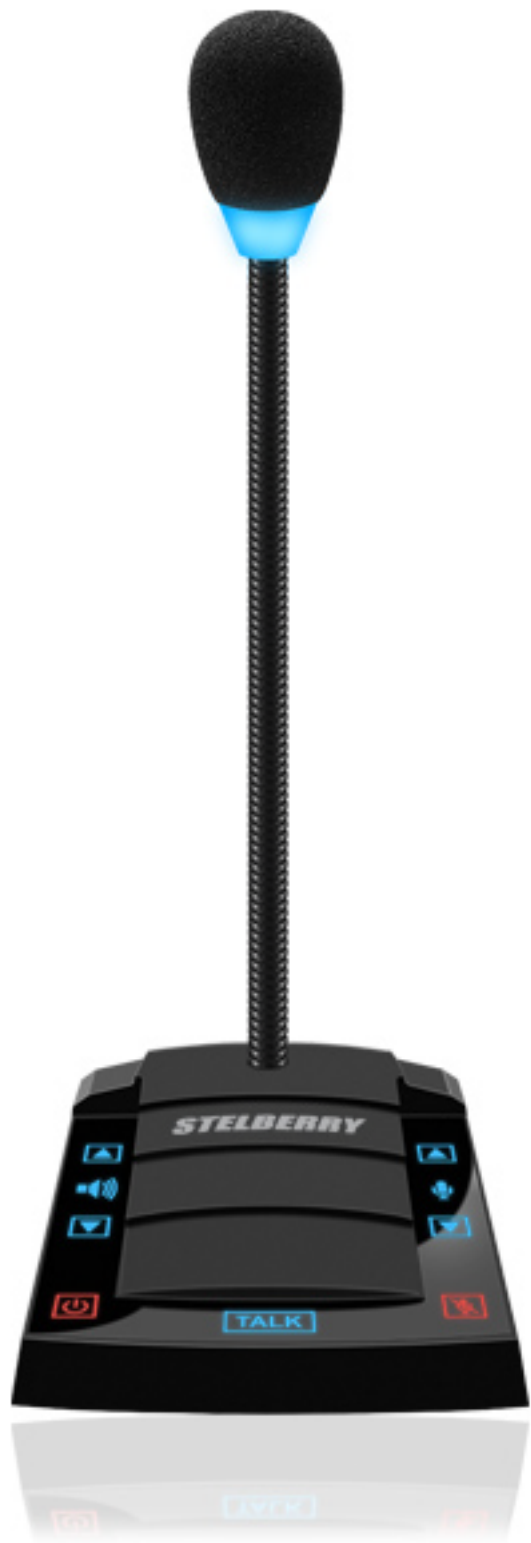

STELBERRY

Если необходимо услышать...

S-500

Переговорное устройство
клиент-кассир с функцией
громкого оповещения