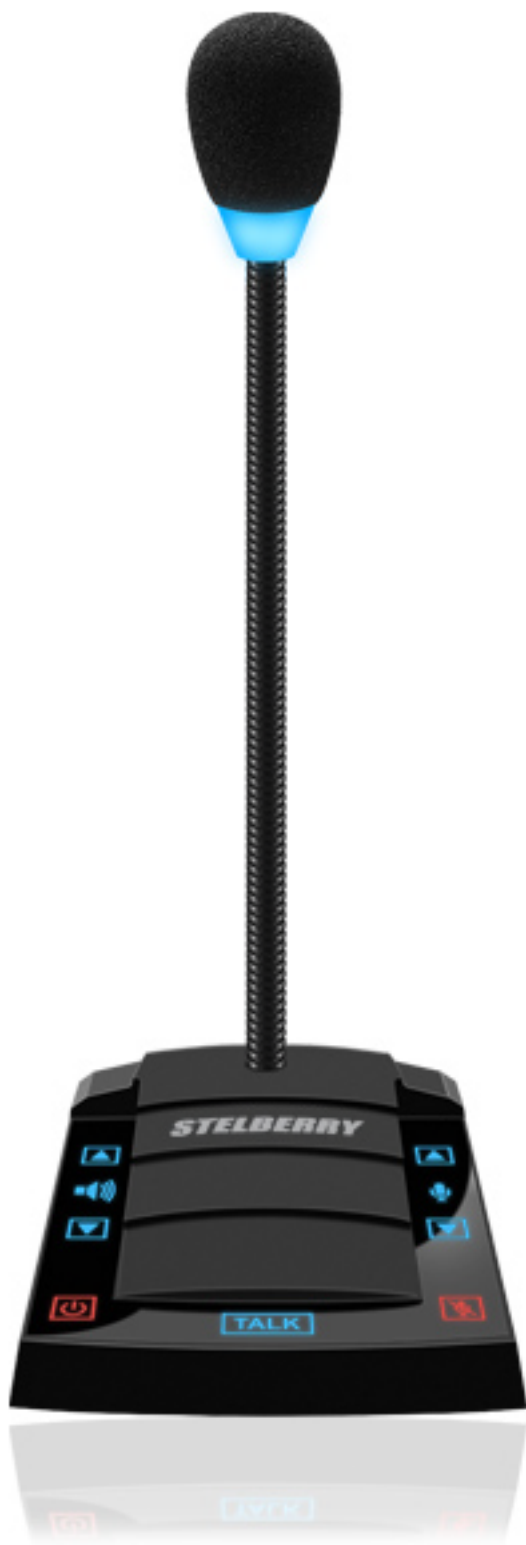

Наши клиенты: ВОКЗАЛЫ

Российские железные дороги

Московский вокзал
Санкт-Петербурга
Витебский вокзал
Мурманский вокзал
Архангельский вокзал
Петрозаводский вокзал