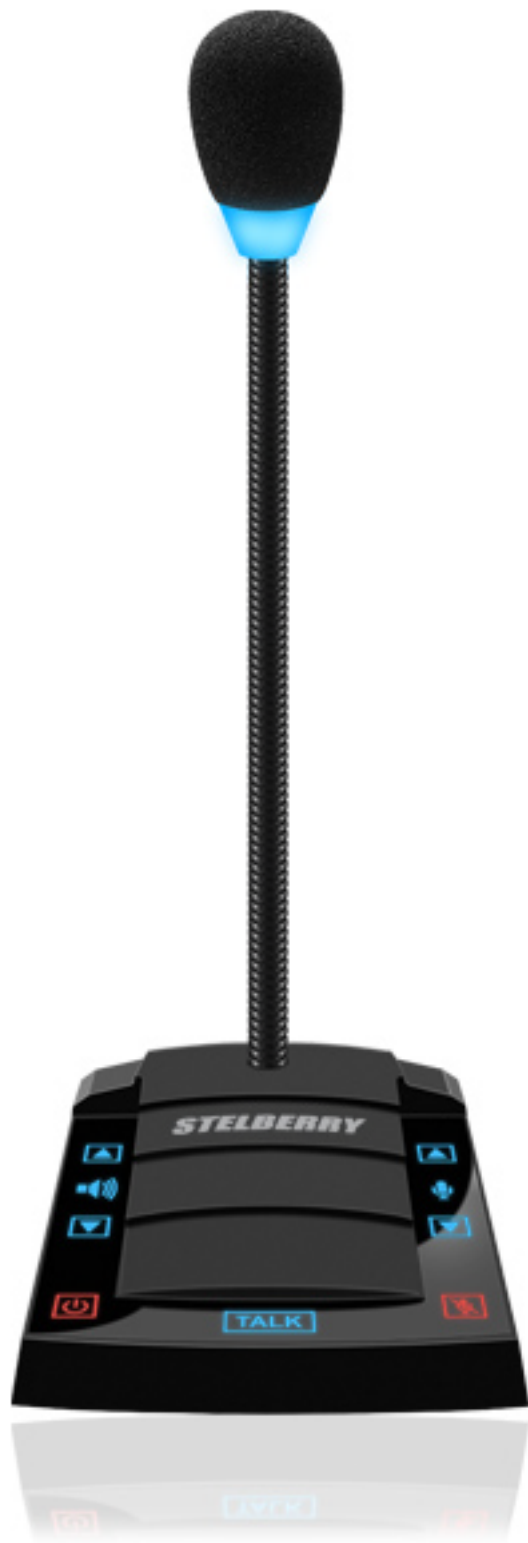

Наши клиенты: АЗС