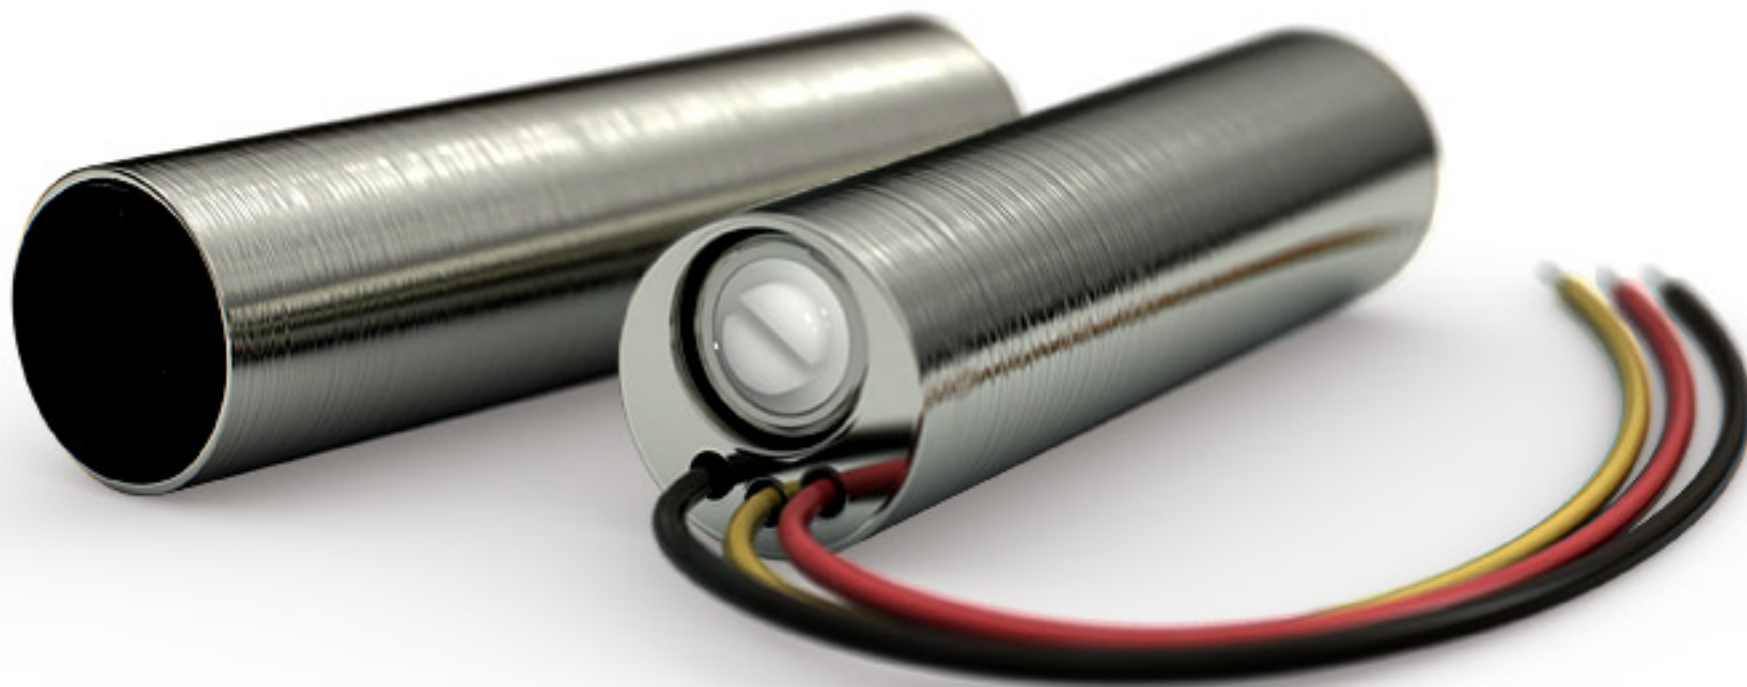

**STELBERRY**

Если необходимо услышать...

**M-40**

Высокочувствительный  
активный микрофон с АРУ  
и регулировкой усиления

***STELBERRY***

Если необходимо услышать...

**M-50**

Цифровой микрофон с быстродействующей  
автоматической регулировкой усиления