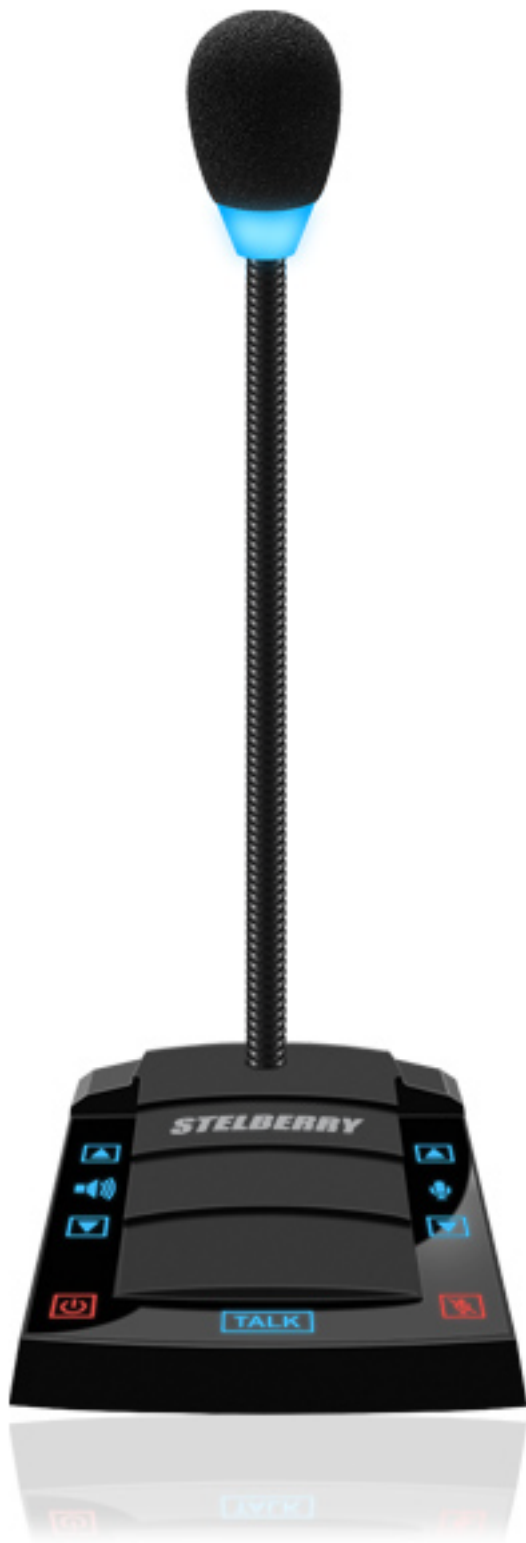

Наши клиенты: АЭРОПОРТЫ

INTERNATIONAL AIRPORT
SHEREMETYEVO

DOMODEDOVO
MOSCOW INTERNATIONAL AIRPORT

Внуково