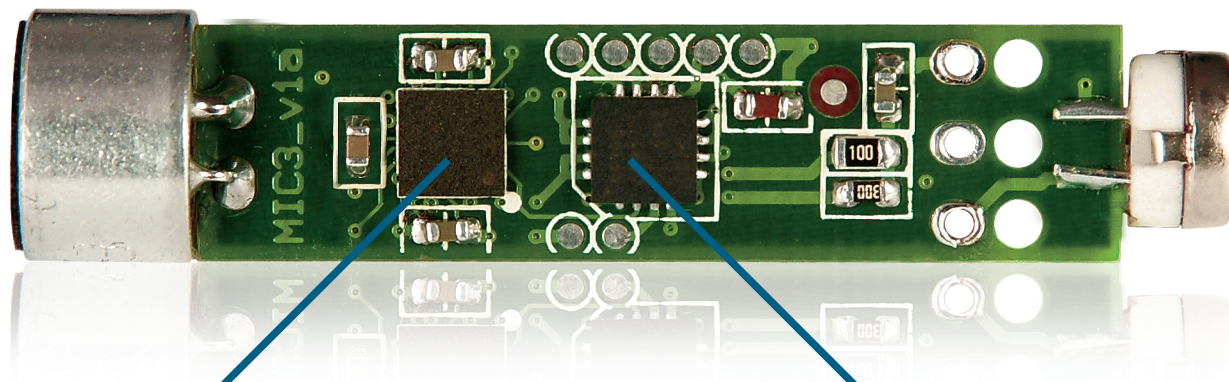

**STELBERRY**

Если необходимо услышать...

**M-40**

Высокочувствительный  
активный микрофон с АРУ  
и регулировкой усиления

***STELBERRY***

Если необходимо услышать...

**M-50**

Цифровой микрофон с быстродействующей  
автоматической регулировкой усиления

**STELBERRY**

Если необходимо услышать...

**M-50**

Устройство цифрового активного микрофона

**DSP**  
highspeed  
digital codec

**CPU**  
Digital control