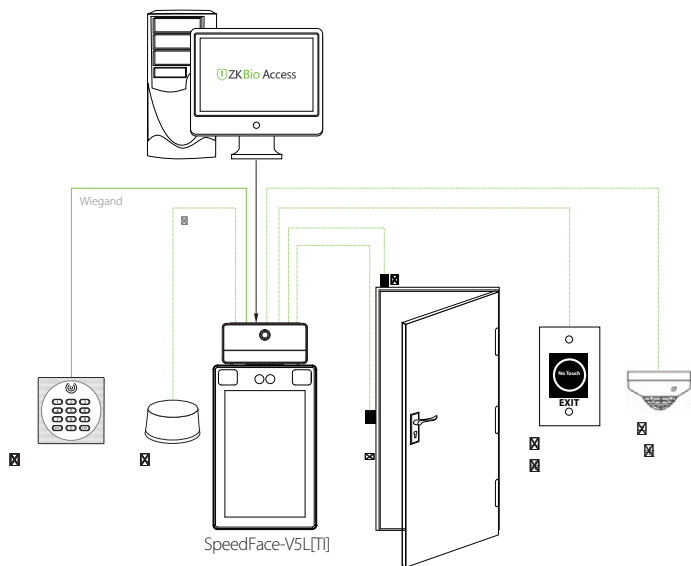

Интерфейс контроля доступа:

Выход замка, Выход тревожной сигнализации, Вход Аух
Кнопка выхода, Датчик двери

Специальные функции:

Защита IP68 и IK04
Идентификация лиц (0,3 сек)
Снимок события
HTTPS протокол (опция)

Стандартные функции:

Уровни доступа, группы, праздники, летнее время, пароль, контроль двойного прохода, запрос регистрации, пользовательские обои и экранная заставка

Специальные функции:

Обнаружение маски
Определение температуры тела
Расстояние измерения температуры: 30 ~ 50 см
Точность измерения: ± 0,3°C
Диапазон измерения : 34°C ~ 45°C

Связь:

TCP/IP
Wiegand Вход / Выход
Wi-Fi (Опция)
RS485 / RS232

Доп. информация

Алгоритм ZKLiveFace5.8
Рабочая температура: -30 ~ +60°C
Влажность: ≤93%
Вес нетто: 0,853 кг
Размеры: 279x143x27 мм

Питание

Напряжение 12В DC
Потребляемый ток < 2 А

Подключение

Д Д К Л АНО ДО НО К КННД Д
КН П К К Н а НО