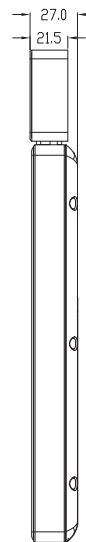

Совместимость:

Реле безопасности,
Wiegand , RS485, RS232 (связь с доп. считывателем отпечатков, карт, QR-кодов)
ПО: ZKBioSecurity

Аппаратная платформа:

Процессор 900 МГц двухъядерный
Память 512МБ RAM / 8ГБ Flash
Экран: сенсорный IPS 8" (400lux)
125KHz EM-считыватель /13.56MHz MF (Опция)
2-мегапиксельная камера с WDR
Регулируемая яркость подсветки
Динамик, Микрофон
Сенсор измерения расстояния
Кнопка сброса и защита от несанкционированного снятия

Интерфейс контроля доступа:

Выход замка, Выход тревожной сигнализации, Вход Аух
Кнопка выхода, Датчик двери

Специальные функции:

Защита IP68 и IK04
Идентификация лиц (0,3 сек)
Снимок события
HTTPS протокол (опция)

Стандартные функции:

Уровни доступа, группы, праздники, летнее время, пароль, контроль двойного прохода, запрос регистрации, пользовательские обои и экранная заставка

Специальные функции:

Обнаружение маски
Определение температуры тела
Расстояние измерения температуры: 30 ~ 50 см
Точность измерения: ± 0,3°C
Диапазон измерения : 34°C ~ 45°C

Связь:

TCP/IP
Wiegand Вход / Выход
Wi-Fi (Опция)
RS485 / RS232

Доп. информация

Алгоритм ZKLiveFace5.8
Рабочая температура: -30 ~ +60°C
Влажность: ≤93%
Вес нетто: 0,853 кг
Размеры: 279x143x27 мм

Питание

Напряжение 12В DC
Потребляемый ток < 2 А

Подключение

Д Д К Л АНО ДО НО К КННД Д
КН П К К Н а НО