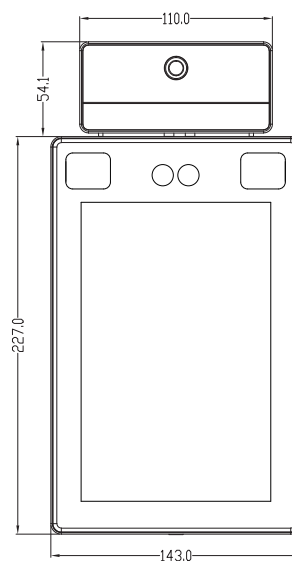

Совместимость:

Реле безопасности,
Wiegand , RS485, RS232 (связь с доп. считывателем отпечатков, карт, QR-кодов)
ПО: ZKBioSecurity

Аппаратная платформа:

Процессор 900 МГц двухъядерный
Память 512МБ RAM / 8ГБ Flash
Экран: сенсорный IPS 8" (400lux)
125KHz EM-считыватель /13.56MHz MF (Опция)
2-мегапиксельная камера с WDR
Регулируемая яркость подсветки
Динамик, Микрофон
Сенсор измерения расстояния
Кнопка сброса и защита от несанкционированного снятия

Интерфейс контроля доступа:

Выход замка, Выход тревожной сигнализации, Вход Аух
Кнопка выхода, Датчик двери

Специальные функции:

Защита IP68 и IK04
Идентификация лиц (0,3 сек)
Снимок события
HTTPS протокол (опция)

Стандартные функции:

Уровни доступа, группы, праздники, летнее время, пароль, контроль двойного прохода, запрос регистрации, пользовательские обои и экранная заставка

Специальные функции:

Обнаружение маски
Определение температуры тела
Расстояние измерения температуры: 30 ~ 50 см
Точность измерения: ± 0,3°C
Диапазон измерения : 34°C ~ 45°C

Связь:

TCP/IP
Wiegand Вход / Выход
Wi-Fi (Опция)
RS485 / RS232

Доп. информация

Алгоритм ZKLiveFace5.8
Рабочая температура: -30 ~ +60°C
Влажность: ≤93%
Вес нетто: 0,853 кг
Размеры: 279x143x27 мм

Питание

Напряжение 12В DC
Потребляемый ток < 2 А

Подключение

Д Д К Л АНО ДО НО К КННД Д
КН П К К Н а НО