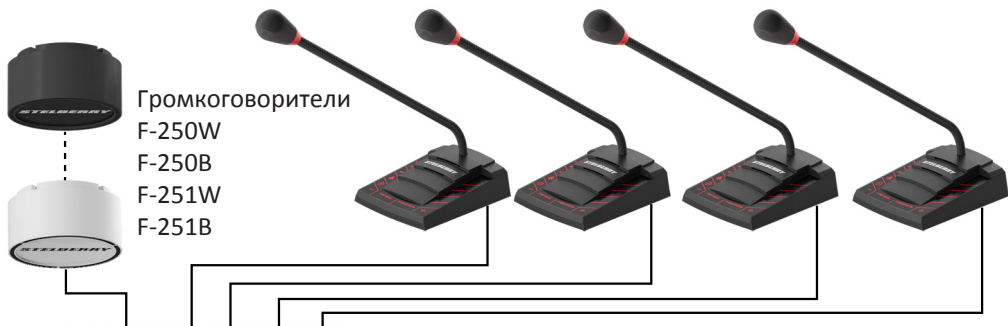

STELBERRY®

F-211

Расширитель
тревожных кнопок
для системы
Антитеррор

Паспорт
изделия

stelberry.ru

Для удобства коммутации и надёжности соединения, в расширителе тревожных кнопок STELBERRY F-211 применяются отстёгивающиеся винтовые разъёмы, идущие в комплекте

Назначение разъемов для подключения тревожных кнопок в расширителе тревожных кнопок STELBERRY F-211

К разъемам подключаются нормально разомкнутые кнопки.

При замыкании одной из кнопок начинается воспроизводиться соответствующее сообщение.

Структурная схема системы STELBERRY «Антитеррор»

Пульты громкого оповещения F-220

Коммутатор F-200

Расширители тревожных кнопок F-211

Технические характеристики расширителя тревожных кнопок STELBERRY F-211

Количество подключаемых кнопок	5
Количество подключаемых расширителей	Не ограничено
Максимальное расстояние от коммутатора	1000 метров
Тип кабеля для подключения расширителей	Витая пара UTP 5e
Габариты без клемм	85x19x19 мм
Габариты с клеммами	85x28x19 мм
Вес	35 г