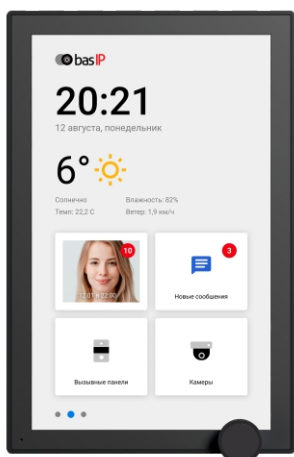

# ВИДЕОДОМОФОН AZ-07LA

7" видеодомофон с накладным горизонтальным и вертикальным вариантом монтажа, возможностью управления лифтом, отображением сообщений от УК, PoE, подключением 32 камер, памятью для фото/видео и автоответчиком. ОС - Android.

## Общие характеристики

- Дисплей: 7" IPS LCD, сенсорный емкостный.
- Разрешение экрана: 1024 x 600.
- Встроенная камера: Нет.
- Питание: PoE и + 12 Вольт.
- Потребление питания: 6 Вт, в режиме ожидания — 2.5 Вт.
- Размеры: 195 x 126 x 24 мм.
- Цвет: Black, Gray.
- Корпус: Пластик.
- Тип установки: Настенная накладная.
- Варианты монтажа: Горизонтальный и вертикальный.

## Возможности подключения

- Количество индивидуальных вызывных панелей: До 9 панелей.
- Количество многоабонентских вызывных панелей: До 9 панелей.
- Подключение дополнительных мониторов: До 8 мониторов.
- Дополнительные разъемы: Слот для SD карт (SDHC).
- Функция памяти: Запись фото, видео и аудио на SD карту.
- Интерфейс: Многоязычный графический и WEB-интерфейс.
- Количество IP камер: До 32 камер.