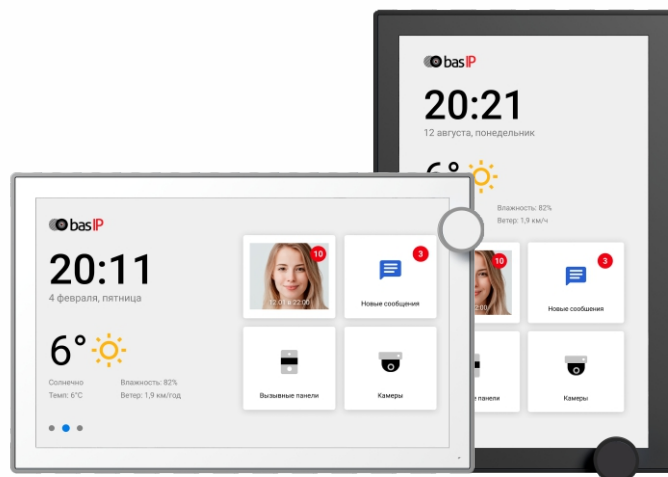

# ВИДЕОДОМОФОН AZ-07LA

7" видеодомофон с накладным горизонтальным и вертикальным вариантом монтажа, возможностью управления лифтом, отображением сообщений от УК, PoE, подключением 32 камер, памятью для фото/видео и автоответчиком. ОС - Android.

## Общие характеристики

- Дисплей: 7" IPS LCD, сенсорный емкостный.
- Разрешение экрана: 1024 x 600.
- Встроенная камера: Нет.
- Питание: PoE и + 12 Вольт.
- Потребление питания: 6 Вт, в режиме ожидания — 2.5 Вт.
- Размеры: 195 x 126 x 24 мм.
- Цвет: Black, Gray.
- Корпус: Пластик.
- Тип установки: Настенная накладная.
- Варианты монтажа: Горизонтальный и вертикальный.

## Возможности подключения

- Количество индивидуальных вызывных панелей: До 9 панелей.
- Количество многоабонентских вызывных панелей: До 9 панелей.
- Подключение дополнительных мониторов: До 8 мониторов.
- Дополнительные разъемы: Слот для SD карт (SDHC).
- Функция памяти: Запись фото, видео и аудио на SD карту.
- Интерфейс: Многоязычный графический и WEB-интерфейс.
- Количество IP камер: До 32 камер.

## Функциональные возможности

- Количество мелодий вызова: 9 мелодий на выбор.
- Загрузка пользовательских MP3 мелодий: Есть.
- Тип интеркома: Аудиоинтерком.
- Управление домашней автоматикой: Свет, шторы, лифт.
- Сценарии: Есть.
- Автоответчик: Есть.
- Поддержка получения сообщений: Есть.
- Мультимедиа возможности: Просмотр видео-, фото- и аудиофайлов с SD карты.
- Режим «Ожидания»: Есть, настраиваемый по времени.
- Выбор типа заставки в режиме ожидания:
  - Квадратор
  - Часы
  - Фоторамка
  - Тур по времени
  - IP камера (постоянный просмотр)
- Режим «Не беспокоить»: Есть, настраиваемый по времени.
- Режим «Без звука»: Есть, настраиваемый по времени.
- Бэкап фото сделанных во время вызова: Есть, на SD карту.
- Возможность установки сторонних приложений: Есть.
- Поддержка сторонних виджетов: Есть.
- Обновление программного обеспечения:
  - Через WEB-интерфейс
  - Из SD карты
  - Из сервера обновлений BAS-IP