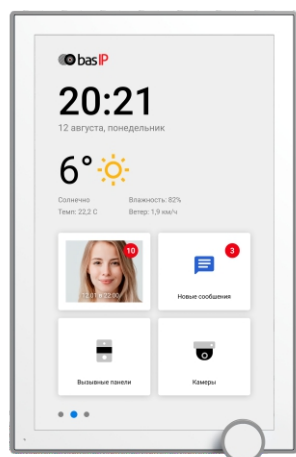

GRAY

Общие характеристики

- Дисплей: 7" IPS LCD, сенсорный емкостный.
- Разрешение экрана: 1024 x 600.
- Встроенная камера: Нет.
- Питание: PoE и + 12 Вольт.
- Потребление питания: 6 Вт, в режиме ожидания — 2.5 Вт.
- Размеры: 195 x 126 x 24 мм.
- Цвет: Black, Gray.
- Корпус: Пластик.
- Тип установки: Настенная накладная.
- Варианты монтажа: Горизонтальный и вертикальный.