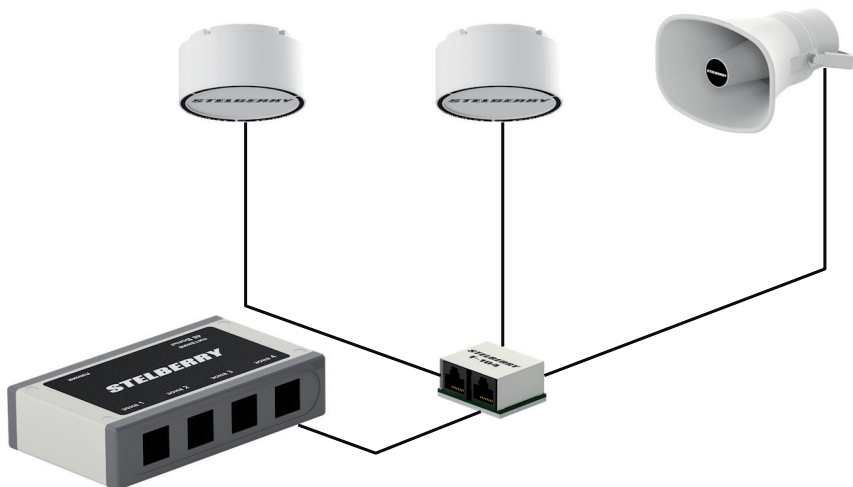

Схема подключения звездой громкоговорителей к коммутатору пультов F-740, F-741, F-742