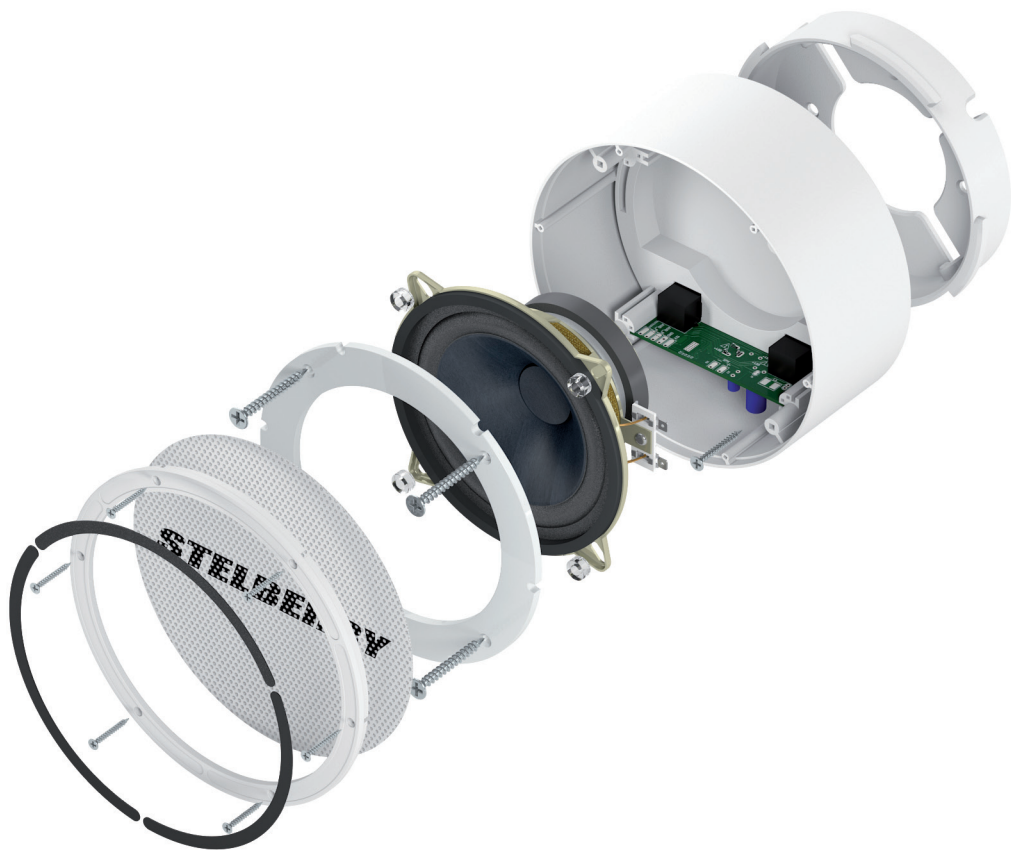

STELBERRY

Громкое оповещение

Ничего подобного...

STELBERRY.RU