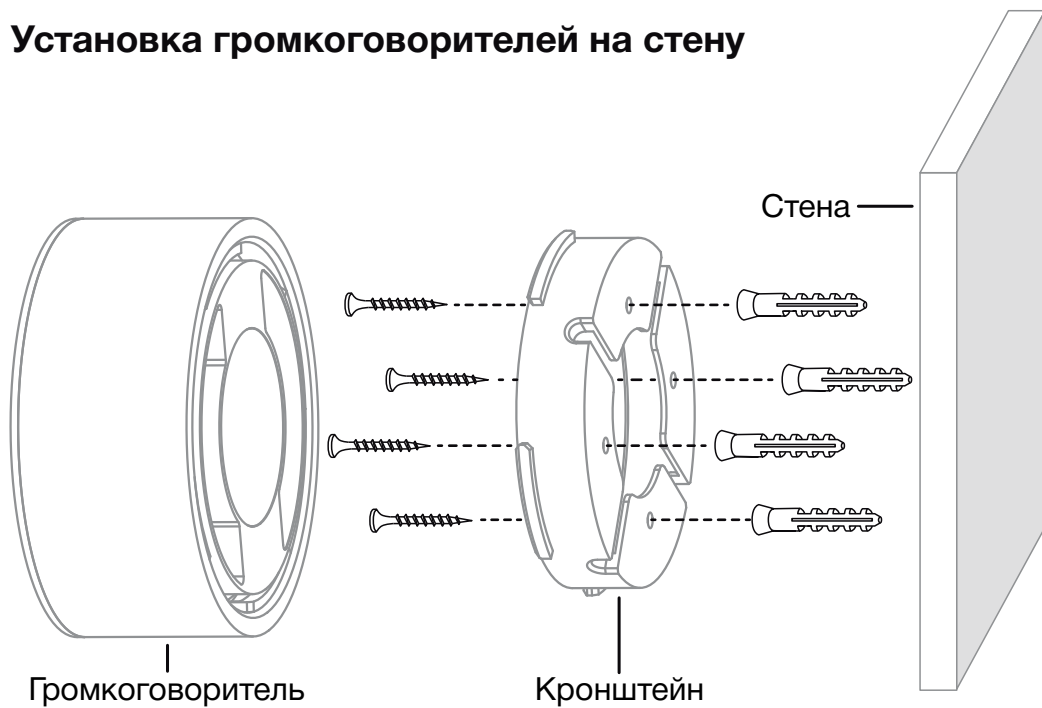

Установка громкоговорителей на стену