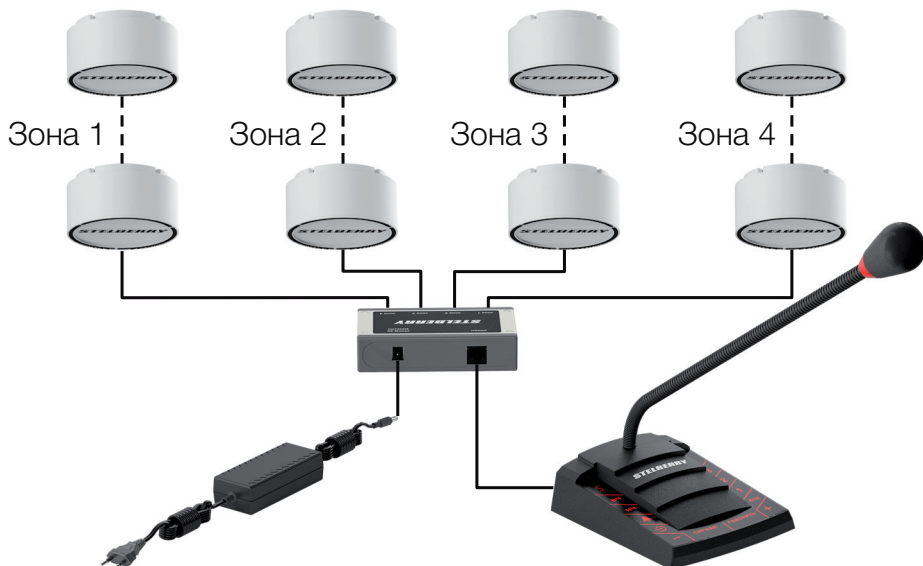

Схема подключения громкоговорителей к пультам F-740, F-741, F-742