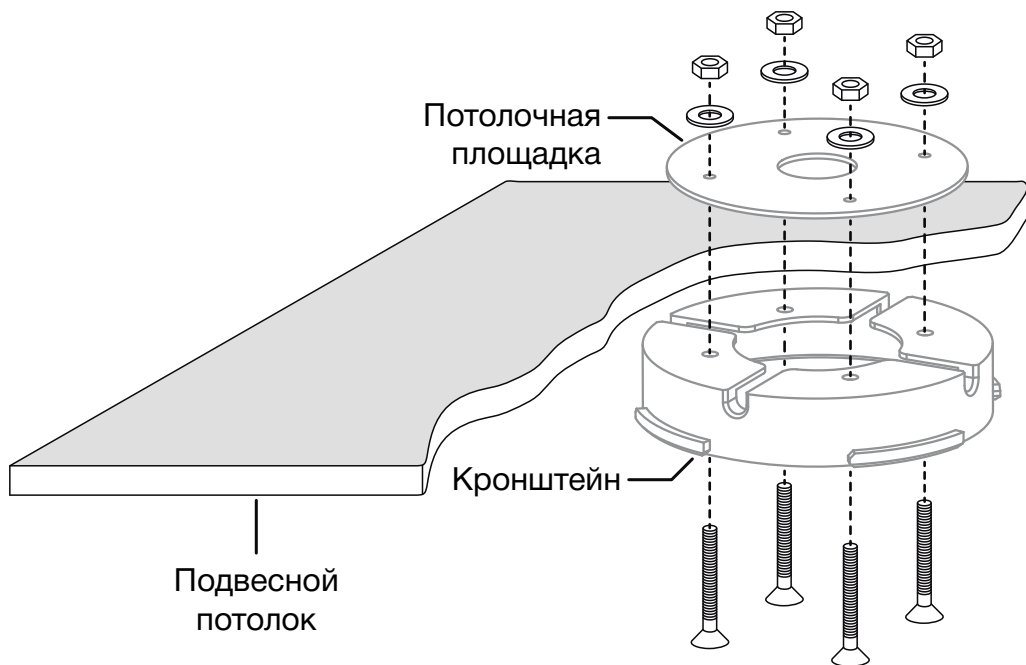

Установка громкоговорителей на подвесной потолок