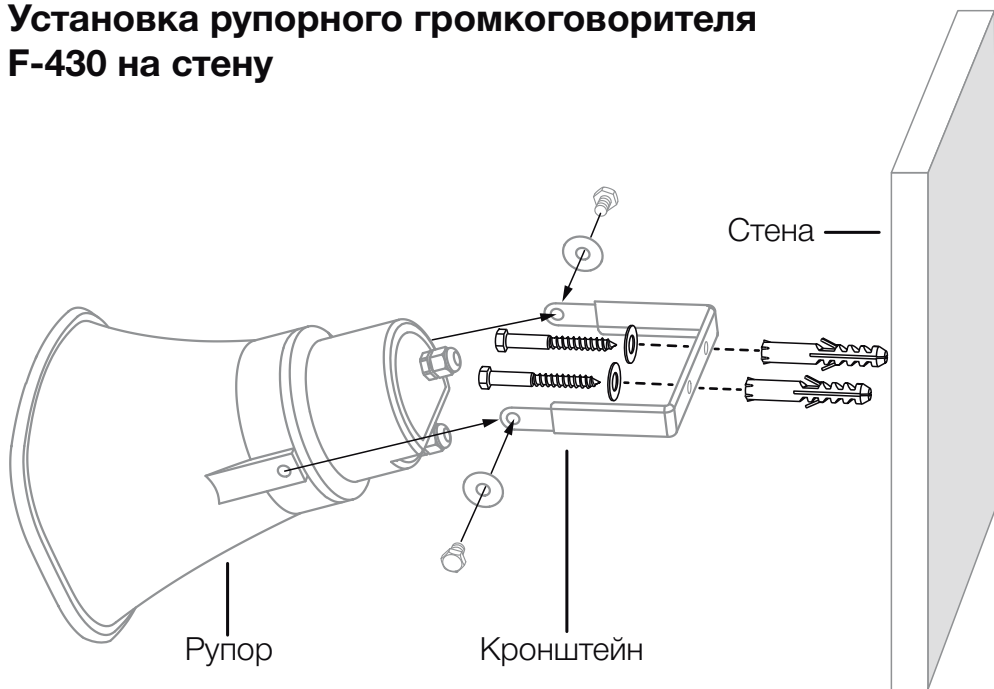

Установка рупорного громкоговорителя F-430 на стену