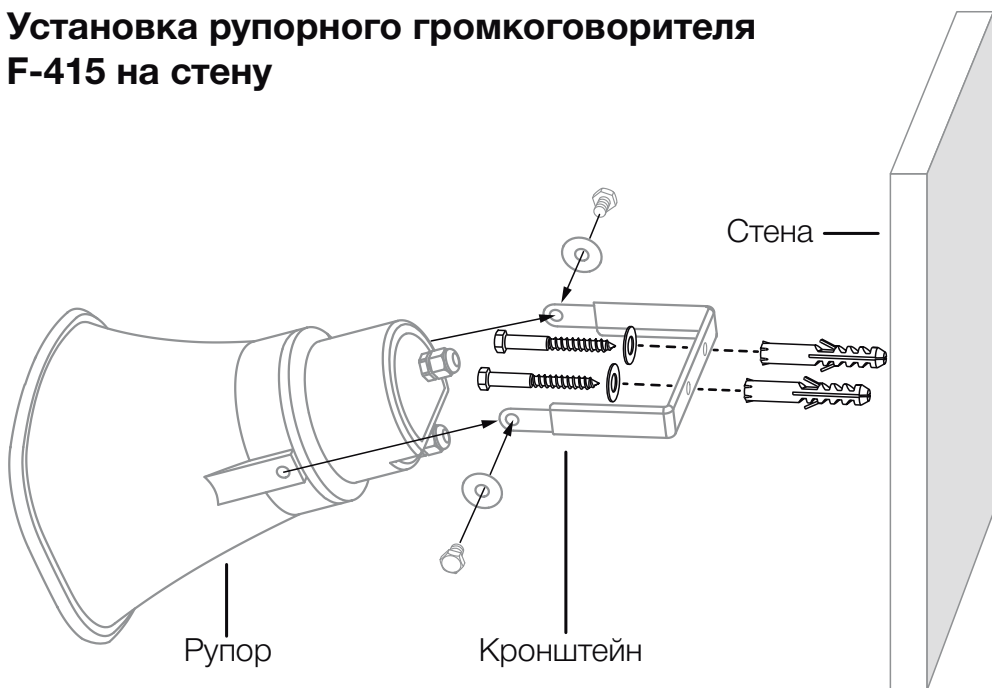

Установка рупорного громкоговорителя F-415 на стену