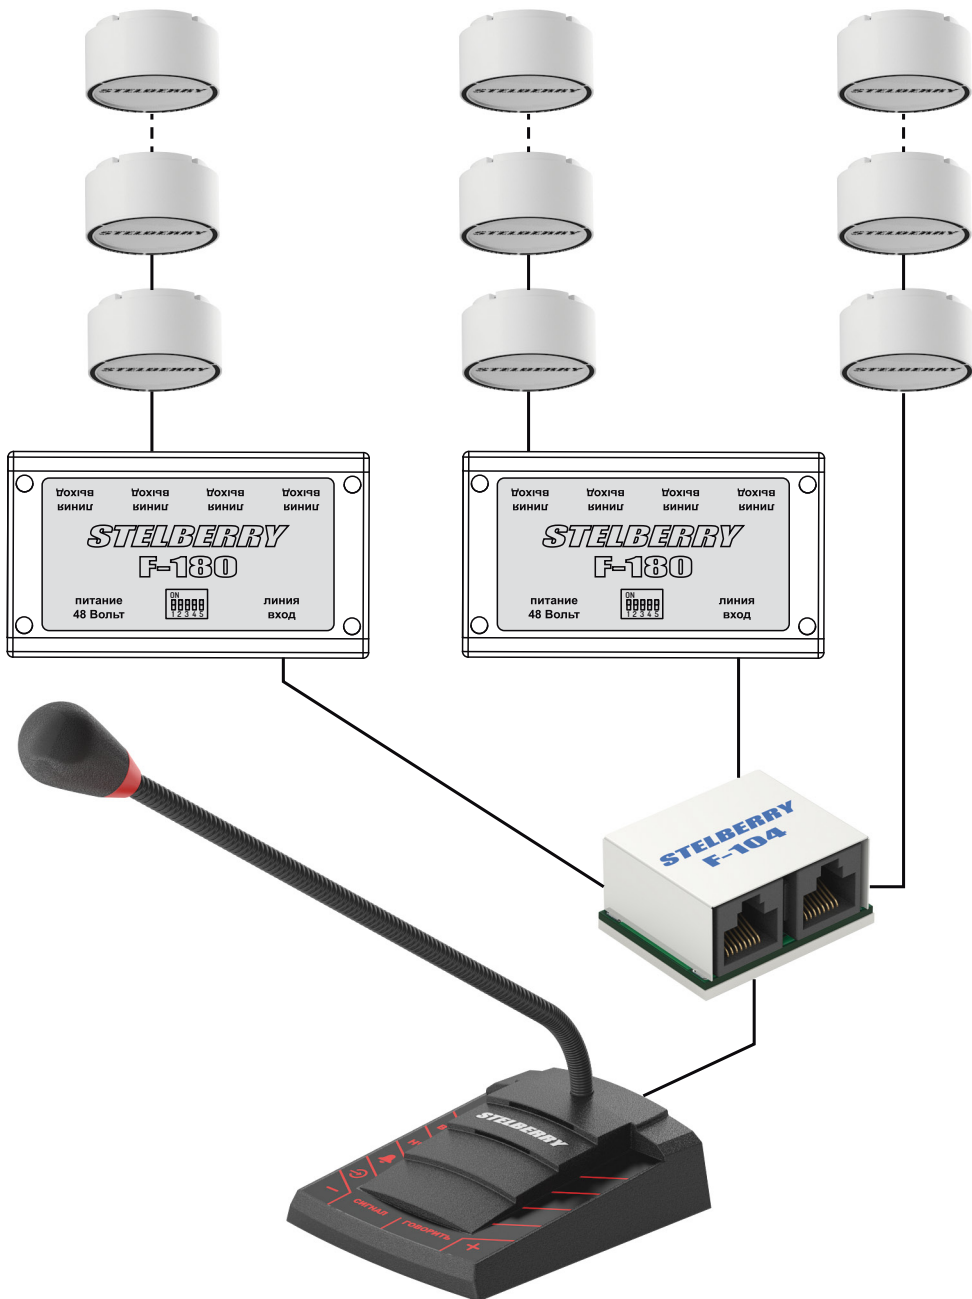

## Схема подключения звездой громкоговорителей к коммутатору пультов F-740, F-741, F-742

# STELBERRY

**F-180**  
180 Ватт

Вы можете масштабировать существующую систему громкого оповещения STELBERRY.

Усилитель-репитер STELBERRY F-180 позволяет увеличить мощность системы громкого оповещения на 180 Ватт.

STELBERRY F-180 подключается в любом месте линии.

Количество усилителей-репитеров STELBERRY F-180 в системе громкого оповещения не ограничено.

## Пример расширения системы громкого оповещения

Усилители-репитеры Stelberry F-180 можно подключать не только рядом с пультом, но и в любом месте системы, например к разъёму выхода линии последнего громкоговорителя.