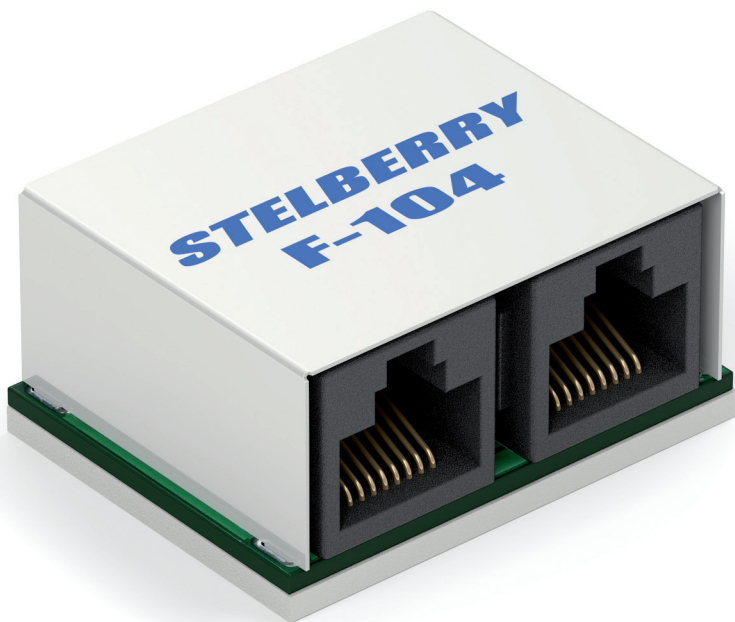

STELBERRY

F-104

Разветвитель F-104 предназначен для разветвления линии громкого оповещения, к которой подключены громкоговорители.

Это очень удобно, если громкоговорители находятся в противоположных направлениях от выхода пульта громкого оповещения.

Также, F-104 может применяться для удлинения линии, если расстояние до громкоговорителя большое и бухты UTP-кабеля (305 метров) не хватает.