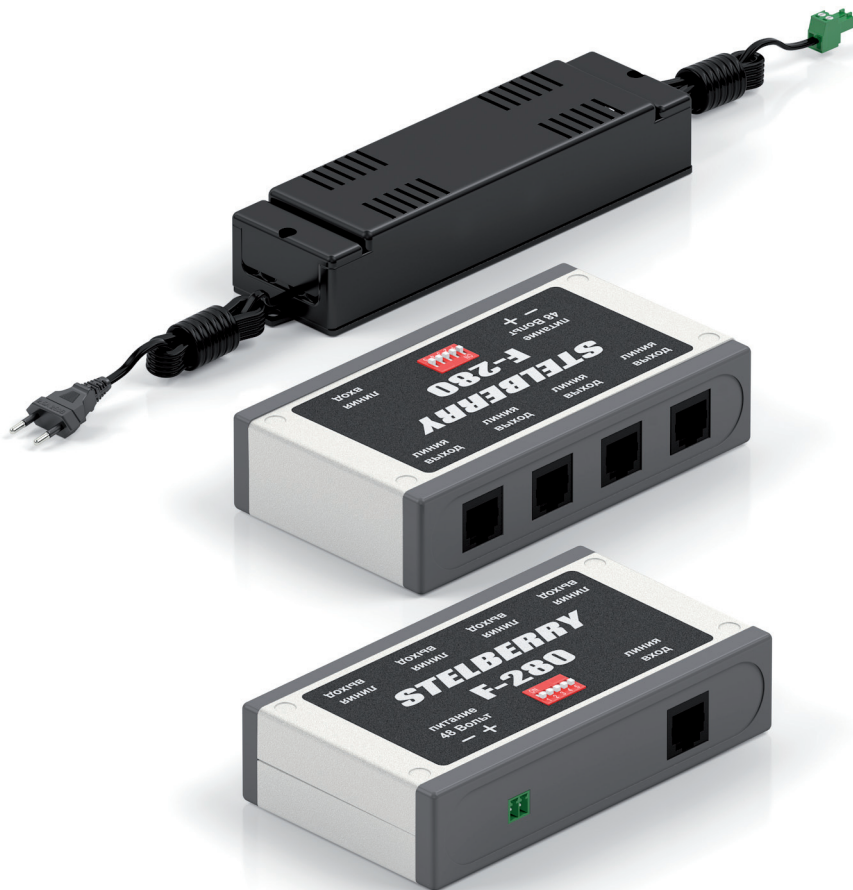

Передняя часть коммутатора STELBERRY F-200

Задняя часть коммутатора STELBERRY F-200

STELBERRY

F-220

Пульт громкого оповещения STELBERRY F-220 подключается к коммутатору системы Антитеррор STELBERRY F-200. К коммутатору можно подключить до 4-х пультов.

Микрофонная стойка пульта оснащена подсветкой и направленным HD-микрофоном.

Пульт оснащён полифоническим сигналом привлечения внимания «Гонг».

Пульт снабжён регулировками громкости, высоких и низких частот, а также позволяет отрегулировать громкость фоновой музыки и сигнала «Гонг».

STELBERRY

F-280

180 Ватт

Усилитель-репитер STELBERRY F-280 позволяет увеличить мощность существующей системы громкого оповещения Антитеррор STELBERRY на 180 Ватт акустической мощности.

Количество усилителей-репитеров в системе громкого оповещения STELBERRY не ограничено, то есть, мощность системы всегда можно увеличить до необходимого уровня.