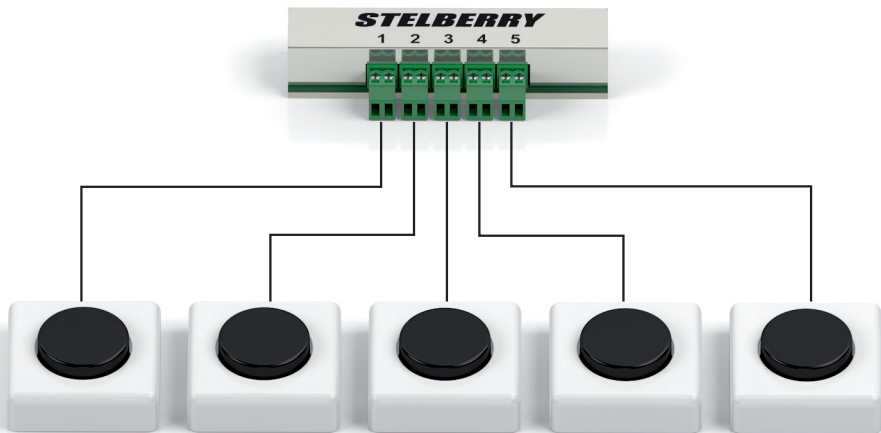

Структурная схема системы STELBERRY Антитеррор

Громкоговорители

Пульты F-220

Коммутатор
F-200

Расширители тревожных кнопок
F-211

Возможности системы STELBERRY Антитеррор

- Воспроизведение до 5 разных сообщений
- Подача громких сообщений через пульты
- Воспроизведение музыки от внешнего источника, подключённого к пульту
- Воспроизведение до 5 разных сообщений
- Воспроизведение сообщений ГОЧС
- Соединение компонентов по стандартному UTP кабелю
- Отсутствие падения мощности в не зависимости от расстояния до громкоговорителей
- Длина линии громкоговорителей до 1000 метров
- Возможность увеличения мощности системы
- Возможность отключения пожарной сигнализации при срабатывании системы Антитеррор
- Возможность отключения системы Антитеррор при срабатывании пожарной сигнализации

Увеличение мощности системы STELBERRY

К разъёмам расширителя кнопок STELBERRY F-211 подключаются до пяти нормально разомкнутых кнопок.

При замыкании одной из кнопок начинается воспроизводиться соответствующее сообщение.