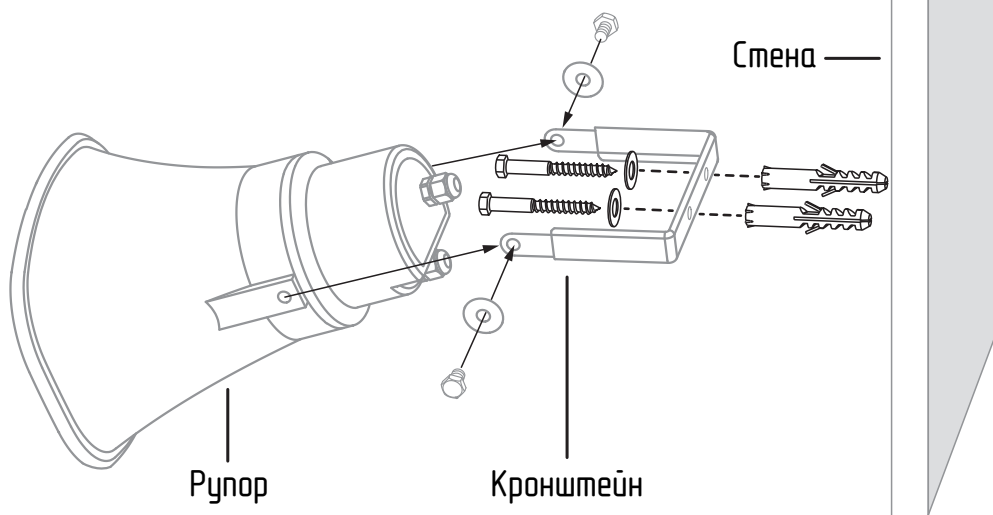

Установка рупорного громкоговорителя на стену