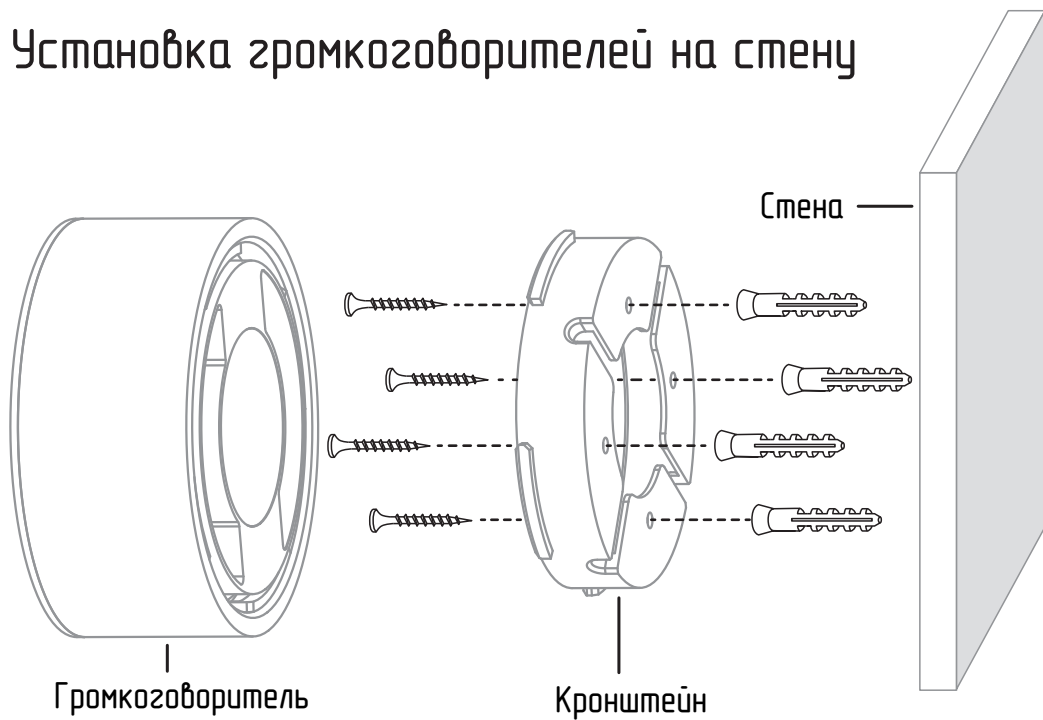

Установка громкоговорителей на стену