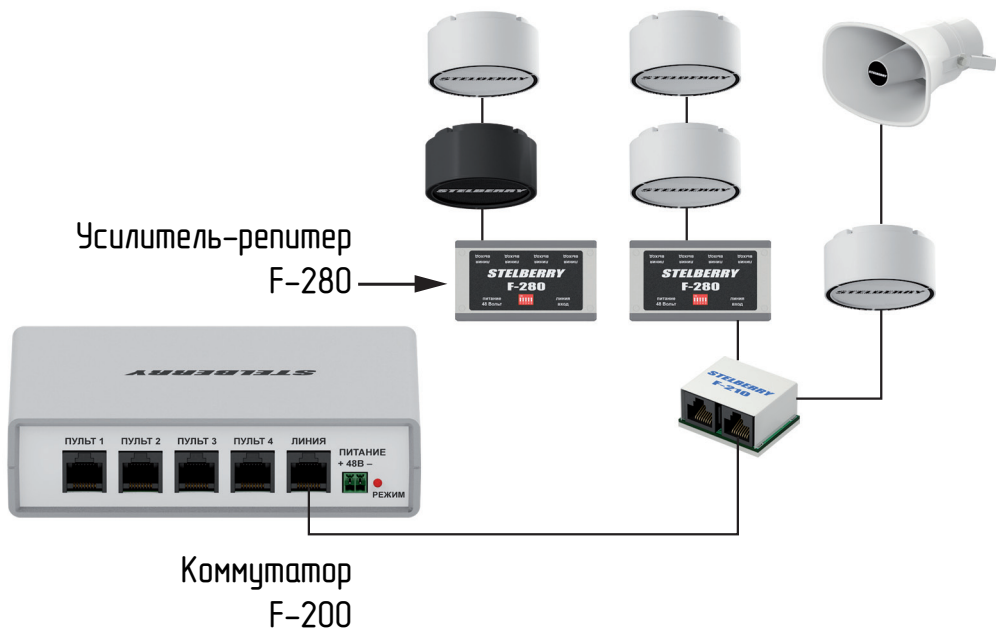

УГРОЗА ТЕРРОРИСТИЧЕСКОГО АКТА

Внимание! Угроза теракта! Всем покинуть помещения и направляться в место сбора!

Сохранять спокойствие!

Увеличение мощности системы STELBERRY Антитеррор

Мощность коммутатора STELBERRY F-200 составляет 180 Ватт.

Мощность системы громкого оповещения можно увеличить, подключив один или несколько усилителей-репитеров STELBERRY F-280.

Каждый усилитель-репитер STELBERRY F-280 позволяет увеличить мощность существующей системы громкого оповещения Антитеррор STELBERRY на 180 Ватт акустической мощности.