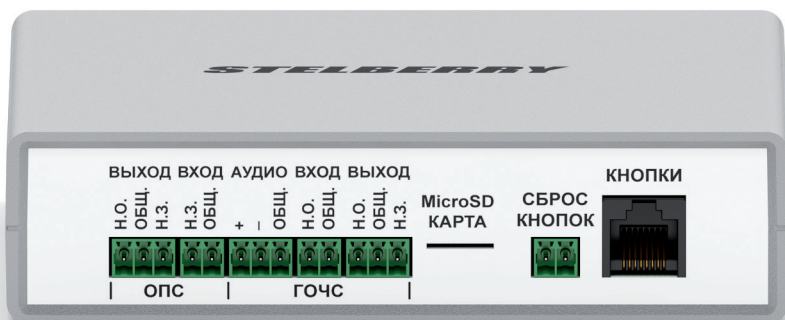

Источник питания
48 Вольт 3 Ампера

Коммутатор
Антитеррор

Возможности коммутатора STELBERRY F-200

- Подключение до 4-х пультов STELBERRY F-220
- Подключение потолочно-настенных и рупорных громкоговорителей, суммарной мощностью до 180 Ватт.
Мощность системы может быть увеличена многократно, при помощи усилителей-репитеров F-280.
- Подключение расширителей тревожных кнопок.
- Подключение кнопки для отключения сообщения
- Подключение системы ГОЧС.
- Выход пожарной сигнализации для отключения системы Антитеррор.
- Вход пожарной сигнализации для её отключения при срабатывании системы Антитеррор.
- Вход для бесперебойного источника питания на 48 Вольт или бесперебойного источника питания на 48 Вольт

Передняя часть коммутатора STELBERRY F-200

Задняя часть коммутатора STELBERRY F-200

STELBERRY

F-220

Пульт громкого оповещения STELBERRY F-220 подключается к коммутатору системы Антитеррор STELBERRY F-200. К коммутатору можно подключить до 4-х пультов.