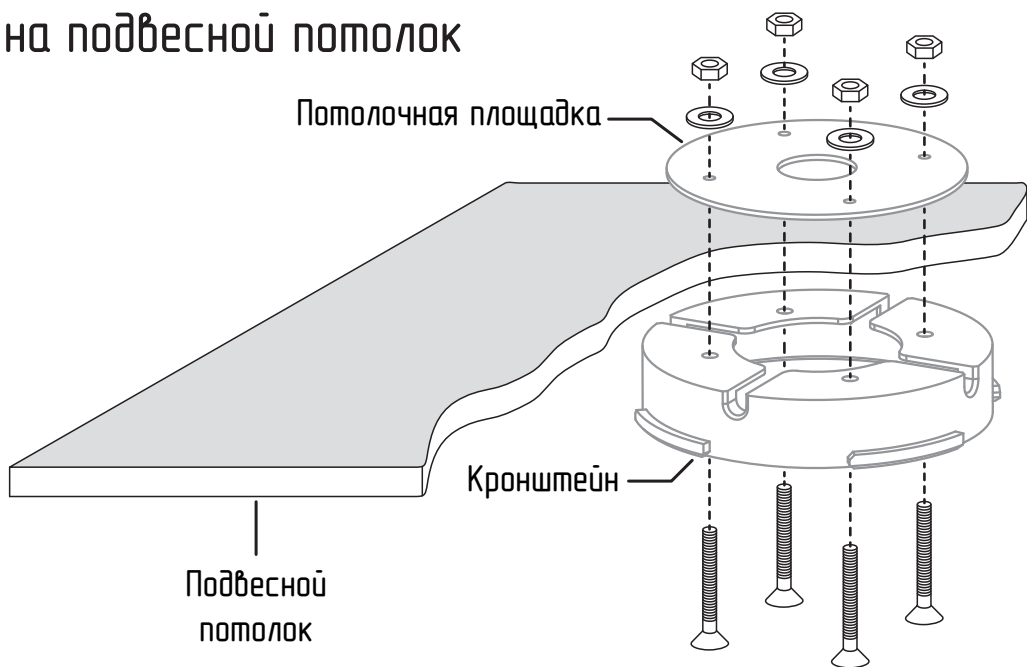

Установка громкоговорителей на подвесной потолок