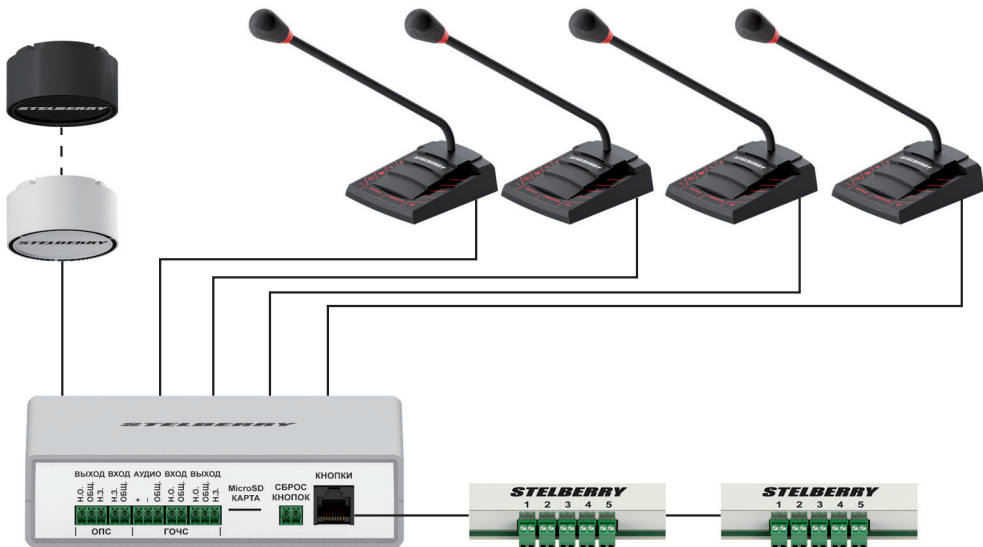

Структурная схема системы STELBERRY Антитеррор

Громкоговорители

Пульты F-220

Коммутатор
F-200

Расширители тревожных кнопок
F-211

Возможности системы STELBERRY Антитеррор

- Воспроизведение до 5 разных сообщений
- Подача громких сообщений через пульты
- Воспроизведение музыки от внешнего источника, подключённого к пульту
- Воспроизведение до 5 разных сообщений
- Воспроизведение сообщений ГОЧС
- Соединение компонентов по стандартному UTP кабелю
- Отсутствие падения мощности в не зависимости от расстояния до громкоговорителей
- Длина линии громкоговорителей до 1000 метров
- Возможность увеличения мощности системы
- Возможность отключения пожарной сигнализации при срабатывании системы Антитеррор
- Возможность отключения системы Антитеррор при срабатывании пожарной сигнализации

Увеличение мощности системы STELBERRY

К разъёмам расширителя кнопок STELBERRY F-211 подключаются до пяти нормально разомкнутых кнопок.

При замыкании одной из кнопок начинается воспроизводиться соответствующее сообщение.