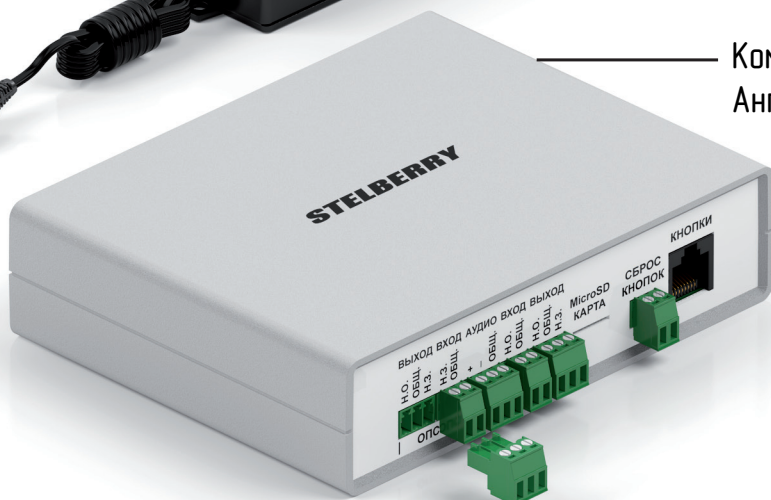

Несколько усилителей-репитеров STELBERRY F-280 можно подключить к коммутатору громкого оповещения при помощи разветвителя STELBERRY F-210.

Если необходимо подключить более двух репитеров, необходимо использовать ещё один разветвитель.

STELBERRY

F-200

Коммутатор STELBERRY F-200 предназначен для построения системы громкого оповещения Антитеррор в школах, детских садах, гостиницах, объектах здравоохранения, торговых комплексах, спортивных объектах и других местах массового скопления людей.

В отличие от 100-Вольтовых систем оповещения, в системе STELBERRY Антитеррор громкость звука не уменьшается на больших расстояниях, а для соединения компонентов системы применяется UTP кабель (Питание 48 Вольт), благодаря чему отпадает необходимость прокладывать отдельную трассу (при наличии проложенных кабелей).

Источник питания
48 Вольт 3 Ампера

Коммутатор
Антитеррор

Возможности коммутатора STELBERRY F-200

- Подключение до 4-х пультов STELBERRY F-220
- Подключение потолочно-настенных и рупорных громкоговорителей, суммарной мощностью до 180 Ватт.
Мощность системы может быть увеличена многократно, при помощи усилителей-репитеров F-280.
- Подключение расширителей тревожных кнопок.
- Подключение кнопки для отключения сообщения
- Подключение системы ГОЧС.
- Выход пожарной сигнализации для отключения системы Антитеррор.
- Вход пожарной сигнализации для её отключения при срабатывании системы Антитеррор.
- Вход для бесперебойного источника питания на 48 Вольт или бесперебойного источника питания на 48 Вольт