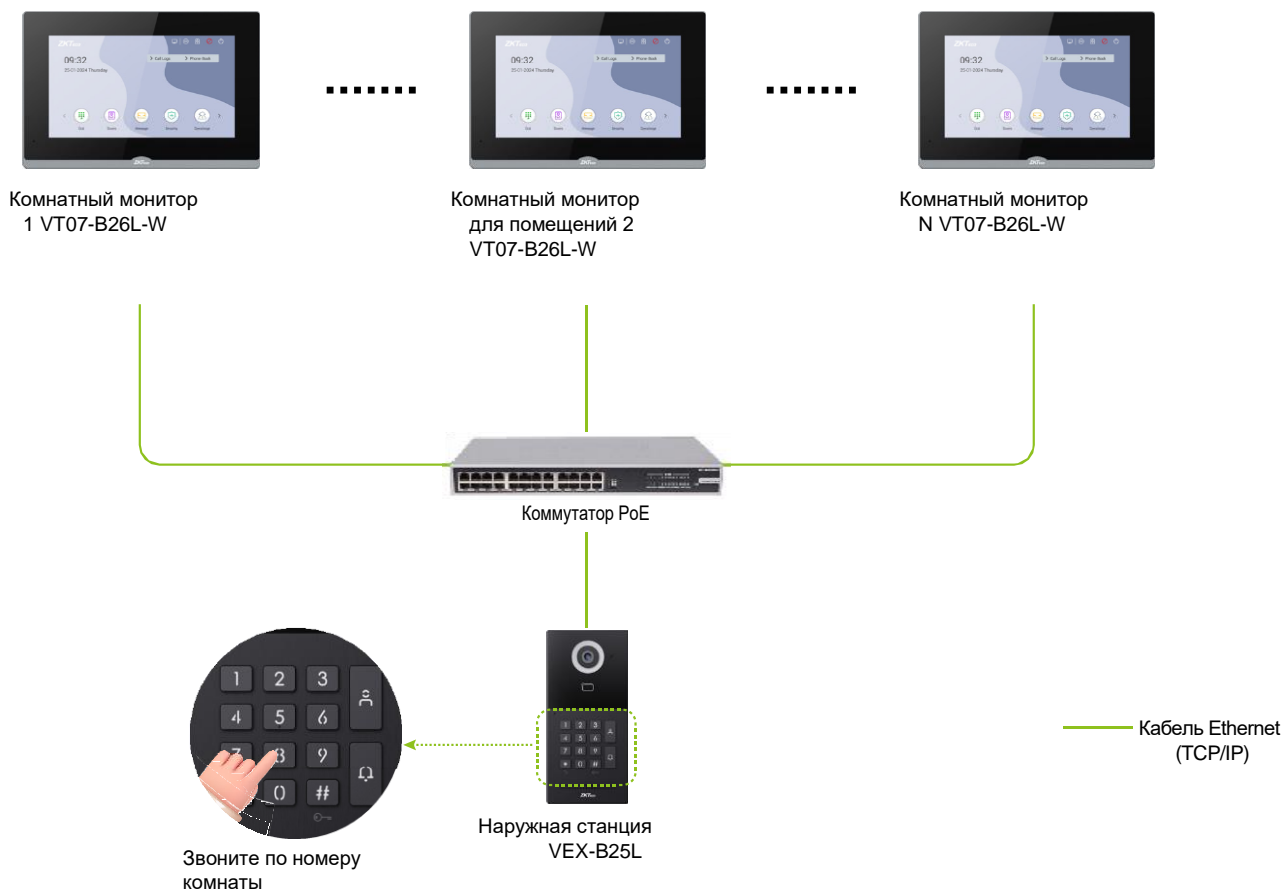

Многоквартирный режим:

ZKTECO CO.,LTD

www.zkteco-online.com
телефон: +7 (495) 139-68-89
mail: elics@elics.ru

V1.3 04.07.2024

Copyright © 2024 ZKTECO CO., LTD. Все права защищены.