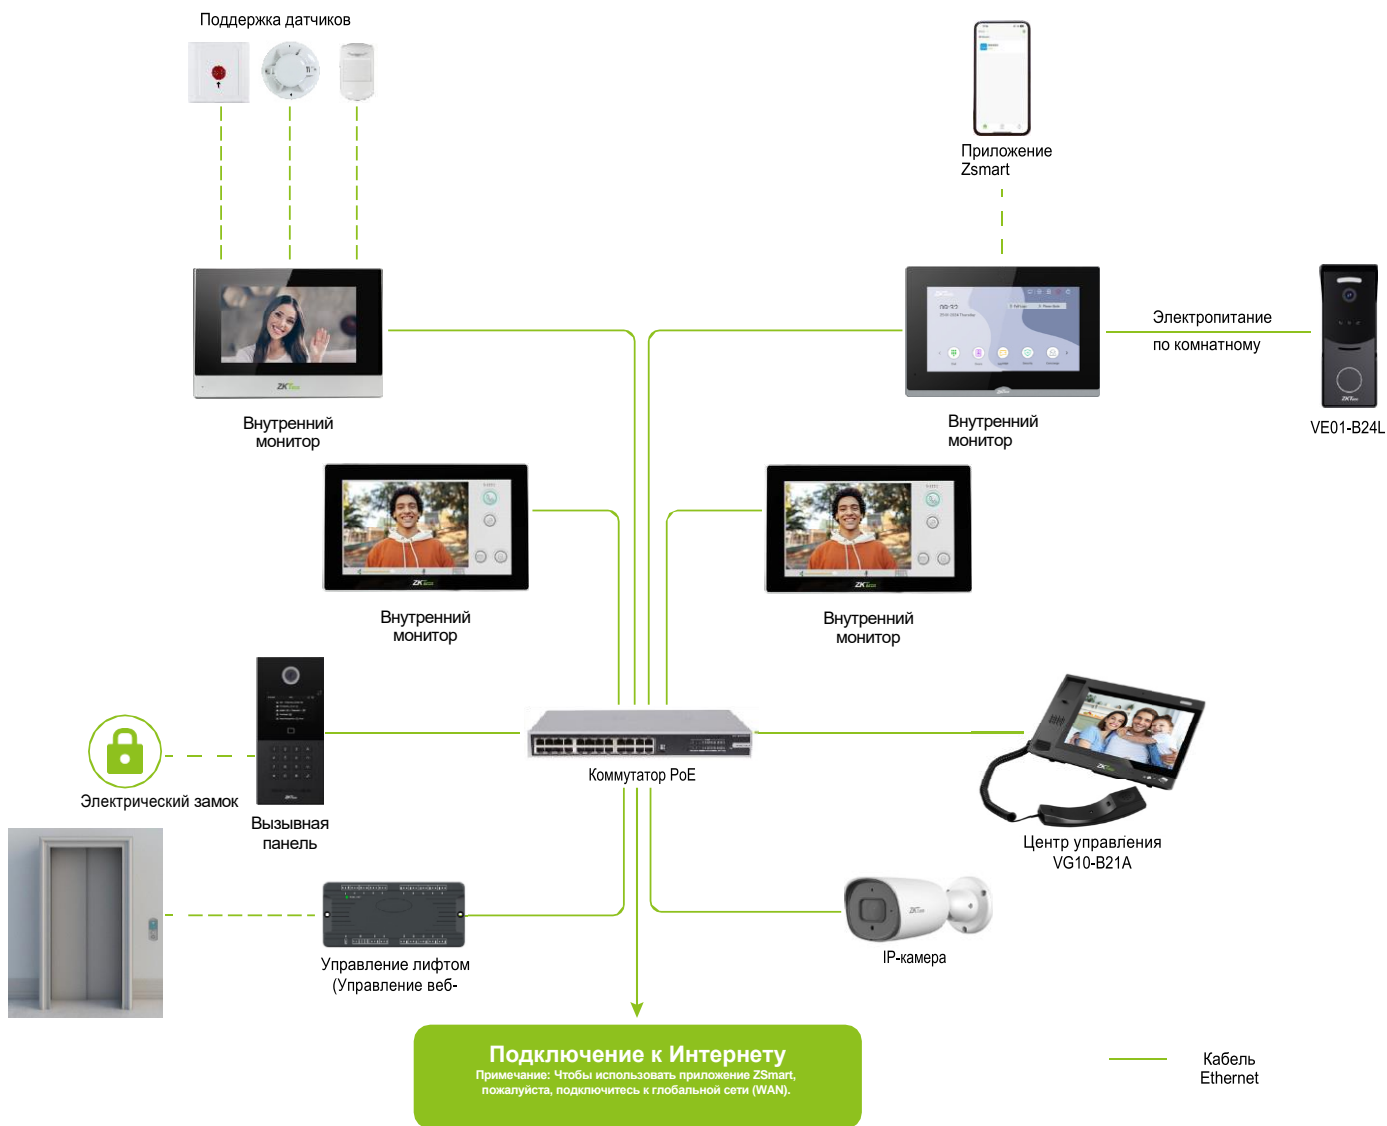

Конфигурация

ZKTECO CO.,LTD

www.zkteco-online.com
телефон: +7 (495) 139-68-89
mail: elics@elics.ru

V1.3 04.07.2024

Copyright © 2024 ZKTECO CO., LTD. Все права защищены.