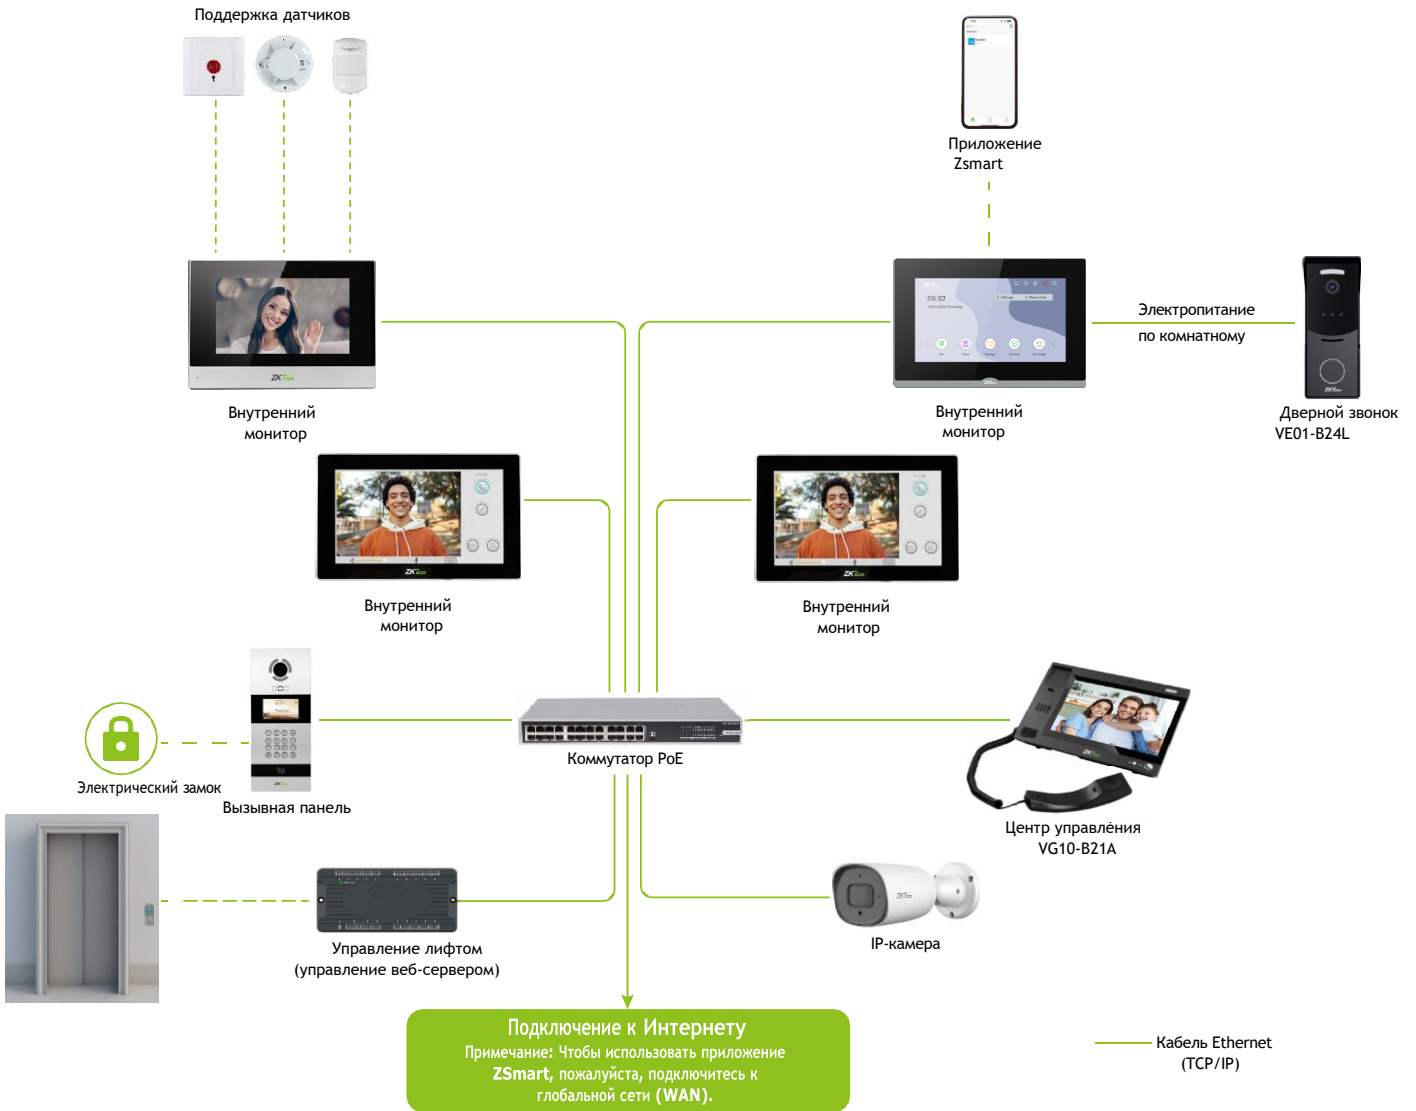

Конфигурация

ZKTECO CO.,LTD

www.zkteco-online.com
телефон: +7 (495) 139-68-89
mail: elics@elics.ru

V1.3 04.07.2024

Copyright © 2024 ZKTECO CO., LTD. Все права защищены.